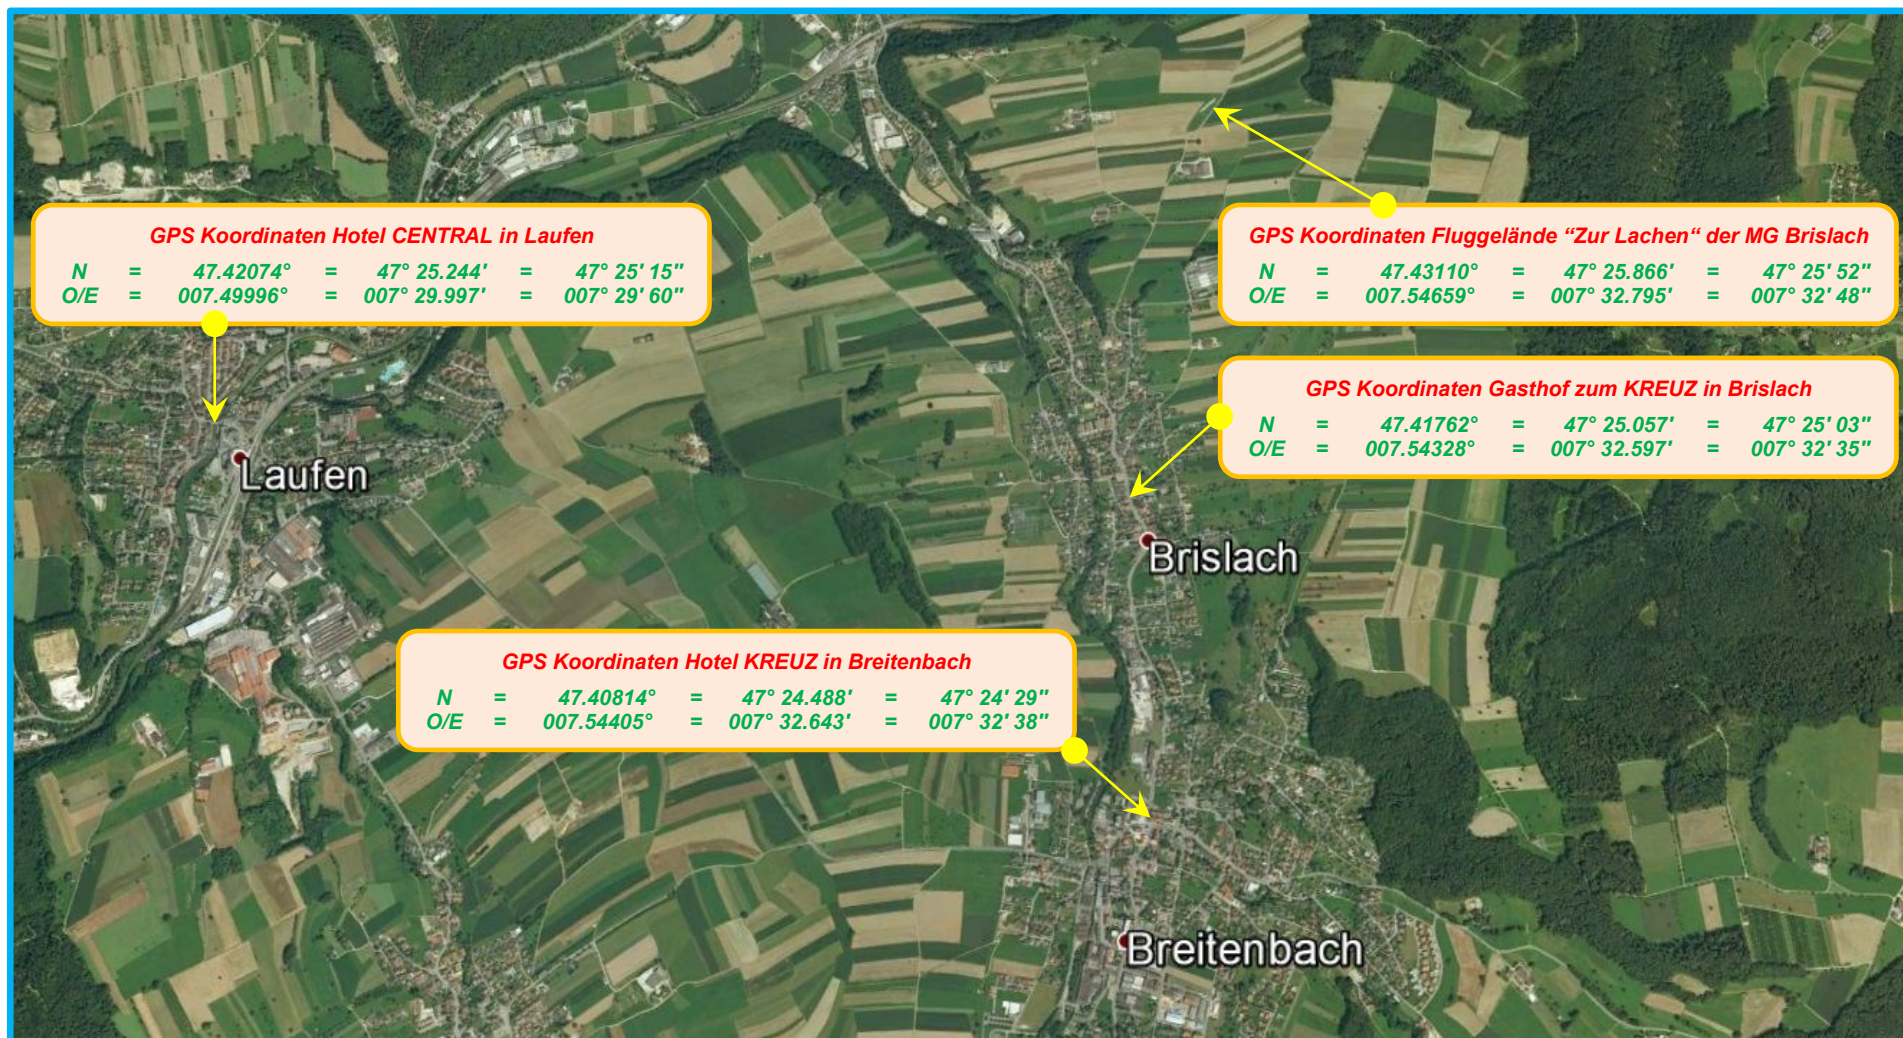

Orientierung Fluggelände des MFV Brislach in Brislach

- **Gasthof zum Kreuz**, Breitenbachstrasse 20, CH-4225 **BRISLACH** / Tel. +41 (0)61 781 11 45 / <http://www.gasthofzumkreuz.ch>
- **Hotel Kreuz**, Fehrenstrasse 1, CH-4226 **BREITENBACH** / Tel. +41 (0)61 781 50 40 / <http://www.kreuz-breitenbach.ch>
- **Hotel Central**, Röschenzstrasse 3, CH-4242 **LAUFEN** / Tel. +41 (0)61 761 61 03 / <http://www.central-laufen.ch>